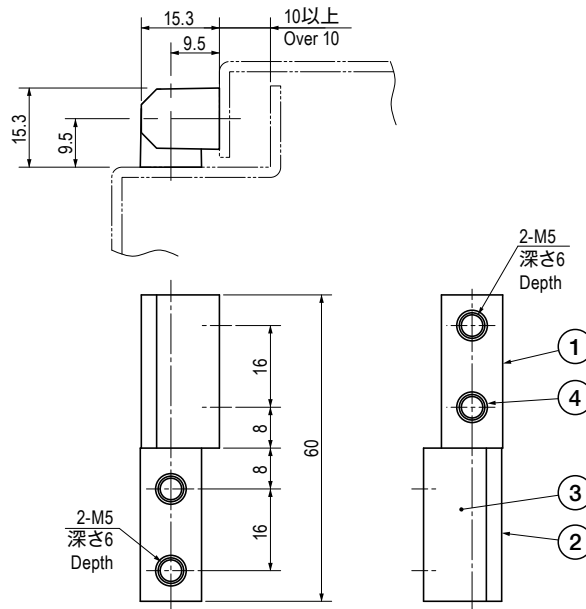

TEH-1079-U4

抜差ヒンジ

Lift-Off Hinge

取扱品
PRODUCT

輸入品
IMPORT

■部品表 Parts List

部番 No.	部品名 Part Name	材質 Material	処理 Finish	数 Quantity
1	ヒンジピース(A) Hinge Piece(A)	PA	黒色 Black	1
2	ヒンジピース(B) Hinge Piece(B)			1
3	シャフト Shaft	SUS	—	1
4	インサート Insert	S	—	4

仕様 Specification

型番 Model No.	自重 (g) Net Weight (g)
TEH-1079-U4	26