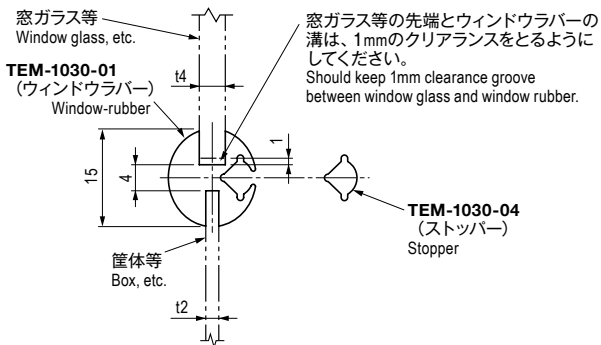

TEM-1030 ウィンドウラバー

Window-rubber with Locking Strip

特長

窓ガラス等の固定用ラバーです。

注意事項

取付時の作業性向上の為、TEM-1030-04 (ストッパー) に石鹼水・グリセリン等を塗布することをお勧めします。

Characteristic

Using for fixing the glass of window.

Note

Recommend to use suds or glycerin on TEM-1030-04 (Stopper) for the better workability when installing.

材質と処理 Material & Finish

材質	Material	処理	Finish
	EPDM	黒色	Black

専用取付工具も承っております。
(TEM-1030-U1) We also offer special tool for installation.

寸法・仕様表 Size List & Specification

※ TEM-1030-01 と TEM-1030-04 セットでご使用ください。※長さについてはご指定ください。

Please use TEM-1030-01 and TEM-1030-04 as a set. Please specify the length when ordering.

型番	Model No.	最小曲げ半径	Minimum Bending radius	自重 (g)	Net Weight (g)
TEM-1030-01					148
TEM-1030-04			R30		27