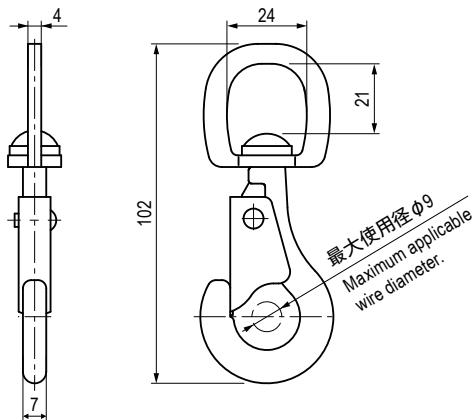

Application

Various handy devices / Assemblies for cases, wire ropes, and chains, etc.

材質と処理 Material & Finish

材質 Material	処理 Finish
SS400	3価クロメート Trivalent Chromate Treatment

仕様 Specification

型番 Model No.	許容荷重 N (kgf) Allowable Load N (kgf)	自重 (g) Net Weight (g)
TM-106	981 (100)	82